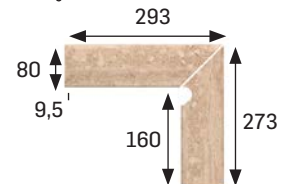

ZANQUÍN REDONDEADO DCHA.

ROUNDED STRING RIGHT SIDE

Liso · Smooth
[293x80/273x9,5 mm]

Carrara Blanco Cod. 905556 [JG245]
Travertino Beige Cod. 905558 [JG245]