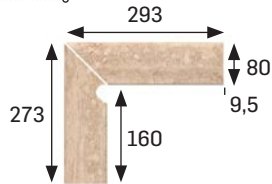

Carrara Blanco Cod. 970178 [PZ724]
Travertino Beige Cod. 970179 [PZ724]

ZANQUÍN REDONDEADO IZDA.

ROUNDED STRING LEFT SIDE

Liso · Smooth
[293x80/273x9,5 mm]

Carrara Blanco Cod. 905555 [JG245]
Travertino Beige Cod. 905557 [JG245]