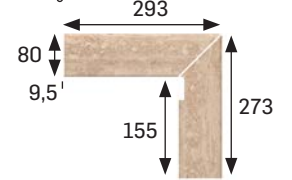

ZANQUÍN REDONDEADO DCHA.

ROUNDED STRING RIGHT SIDE

Liso · Smooth
[293x80/273x9,5 mm]

Carrara Blanco Cod. 905556 [JG245]
Travertino Beige Cod. 905558 [JG245]

ZANQUÍN RECTO IZDA.

STRAIGHT STRING LEFT SIDE

Liso · Smooth
[293x80/273x9,5 mm]

Carrara Blanco Cod. 905551 [JG245]
Travertino Beige Cod. 905553 [JG245]

ZANQUÍN RECTO DCHA.

STRAIGHT STRING RIGHT SIDE

Liso · Smooth
[293x80/273x9,5 mm]

Carrara Blanco Cod. 905552 [JG245]
Travertino Beige Cod. 905554 [JG245]