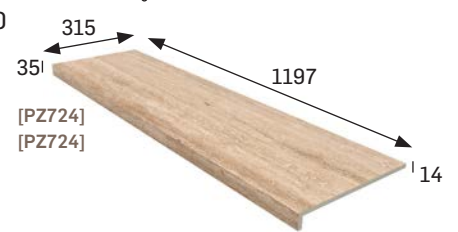

Piezas especiales Special pieces

TABICA 15X120

RISER 15x120

Liso · Smooth
[147x1197x10,4 mm]

Carrara Blanco Cod. 905543 [PZ220]
Travertino Beige Cod. 905544 [PZ220]

RODAPIÉ 30

SKIRTING BOARD 30

Liso · Smooth
[297x80x9,5 mm]

Carrara Blanco Cod. 905549 [ML230]
Travertino Beige Cod. 905550 [ML230]

PELDAÑO REDONDEADO 120

ROUNDED STAIR-TREAD 120

Liso · Smooth
[1197x330x14 mm]

Carrara Blanco Cod. 970180 [PZ724]
Travertino Beige Cod. 970181 [PZ724]

PELDAÑO RECTO 120

STRAIGHT STAIR-TREAD 120

Antideslizante · Anti slip
[1197x315x14 mm]

Carrara Blanco Cod. 970178 [PZ724]
Travertino Beige Cod. 970179 [PZ724]

ZANQUÍN REDONDEADO IZDA.

ROUNDED STRING LEFT SIDE

Liso · Smooth
[293x80/273x9,5 mm]

Carrara Blanco Cod. 905555 [JG245]
Travertino Beige Cod. 905557 [JG245]

ZANQUÍN REDONDEADO DCHA.

ROUNDED STRING RIGHT SIDE

Liso · Smooth
[293x80/273x9,5 mm]

Carrara Blanco Cod. 905556 [JG245]
Travertino Beige Cod. 905558 [JG245]

ZANQUÍN RECTO IZDA.

STRAIGHT STRING LEFT SIDE

Liso · Smooth
[293x80/273x9,5 mm]

Carrara Blanco Cod. 905551 [JG245]
Travertino Beige Cod. 905553 [JG245]

ZANQUÍN RECTO DCHA.

STRAIGHT STRING RIGHT SIDE

Liso · Smooth
[293x80/273x9,5 mm]

Carrara Blanco Cod. 905552 [JG245]
Travertino Beige Cod. 905554 [JG245]

TAPA PELDAÑO REDONDA DCHA.

RIGHT ROUNDED STEP COVER

[330x36 mm]

Carrara Blanco Cod. 905559 [PZ190]
Travertino Beige Cod. 905561 [PZ190]

TAPA PELDAÑO REDONDA IZDA.

LEFT ROUNDED STEP COVER

[330x36 mm]

Carrara Blanco Cod. 905560 [PZ190]
Travertino Beige Cod. 905562 [PZ190]

TAPA PELDAÑO RECTA

STRAIGHT STEP COVER

[315x35 mm]

Carrara Blanco Cod. 905563 [PZ190]
Travertino Beige Cod. 905564 [PZ190]