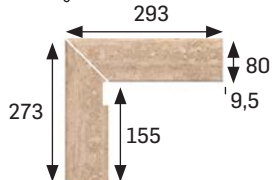

ZANQUÍN RECTO IZDA.

STRAIGHT STRING LEFT SIDE

Liso · Smooth
[293x80/273x9,5 mm]

Carrara Blanco Cod. 905551 [JG245]
Travertino Beige Cod. 905553 [JG245]