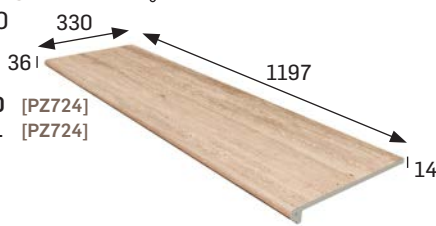

PELDAÑO REDONDEADO 120

ROUNDED STAIR-TREAD 120

Liso · Smooth
[1197x330x14 mm]

Carrara Blanco Cod. 970180 [PZ724]
Travertino Beige Cod. 970181 [PZ724]

PELDAÑO RECTO 120

STRAIGHT STAIR-TREAD 120

Antideslizante · Anti slip
[1197x315x14 mm]

Carrara Blanco Cod. 970178 [PZ724]
Travertino Beige Cod. 970179 [PZ724]