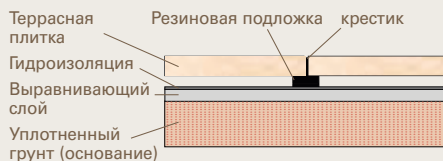

ТЕРРАСЫ В САДУ И НА КРЫШЕ ДОМА, БАЛКОНЫ, РЕКОНСТРУКЦИИ

УКЛАДКА НА БЕТОН

1. с резиновой подложкой:
2. Слой бетона с 2% наклоном для слива воды.
   - В случае не ровной поверхности бетона: выравнивание возможно при помощи выравнивающей и резиновой подложек.
   - Плитка кладется на резиновую подложку.