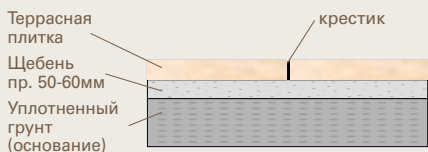

ТЕРРАСА, ДОРОЖКИ:

УКЛАДКА НА ЩЕБЕНЬ

1. с уплотненным грунтом:
2. Щебень, толщина слоя ок.50-60мм
   - наклон~ 2%
   - Грунт из морозостойкого материала напр.: гравий, галечник. Толщина 20-30см.